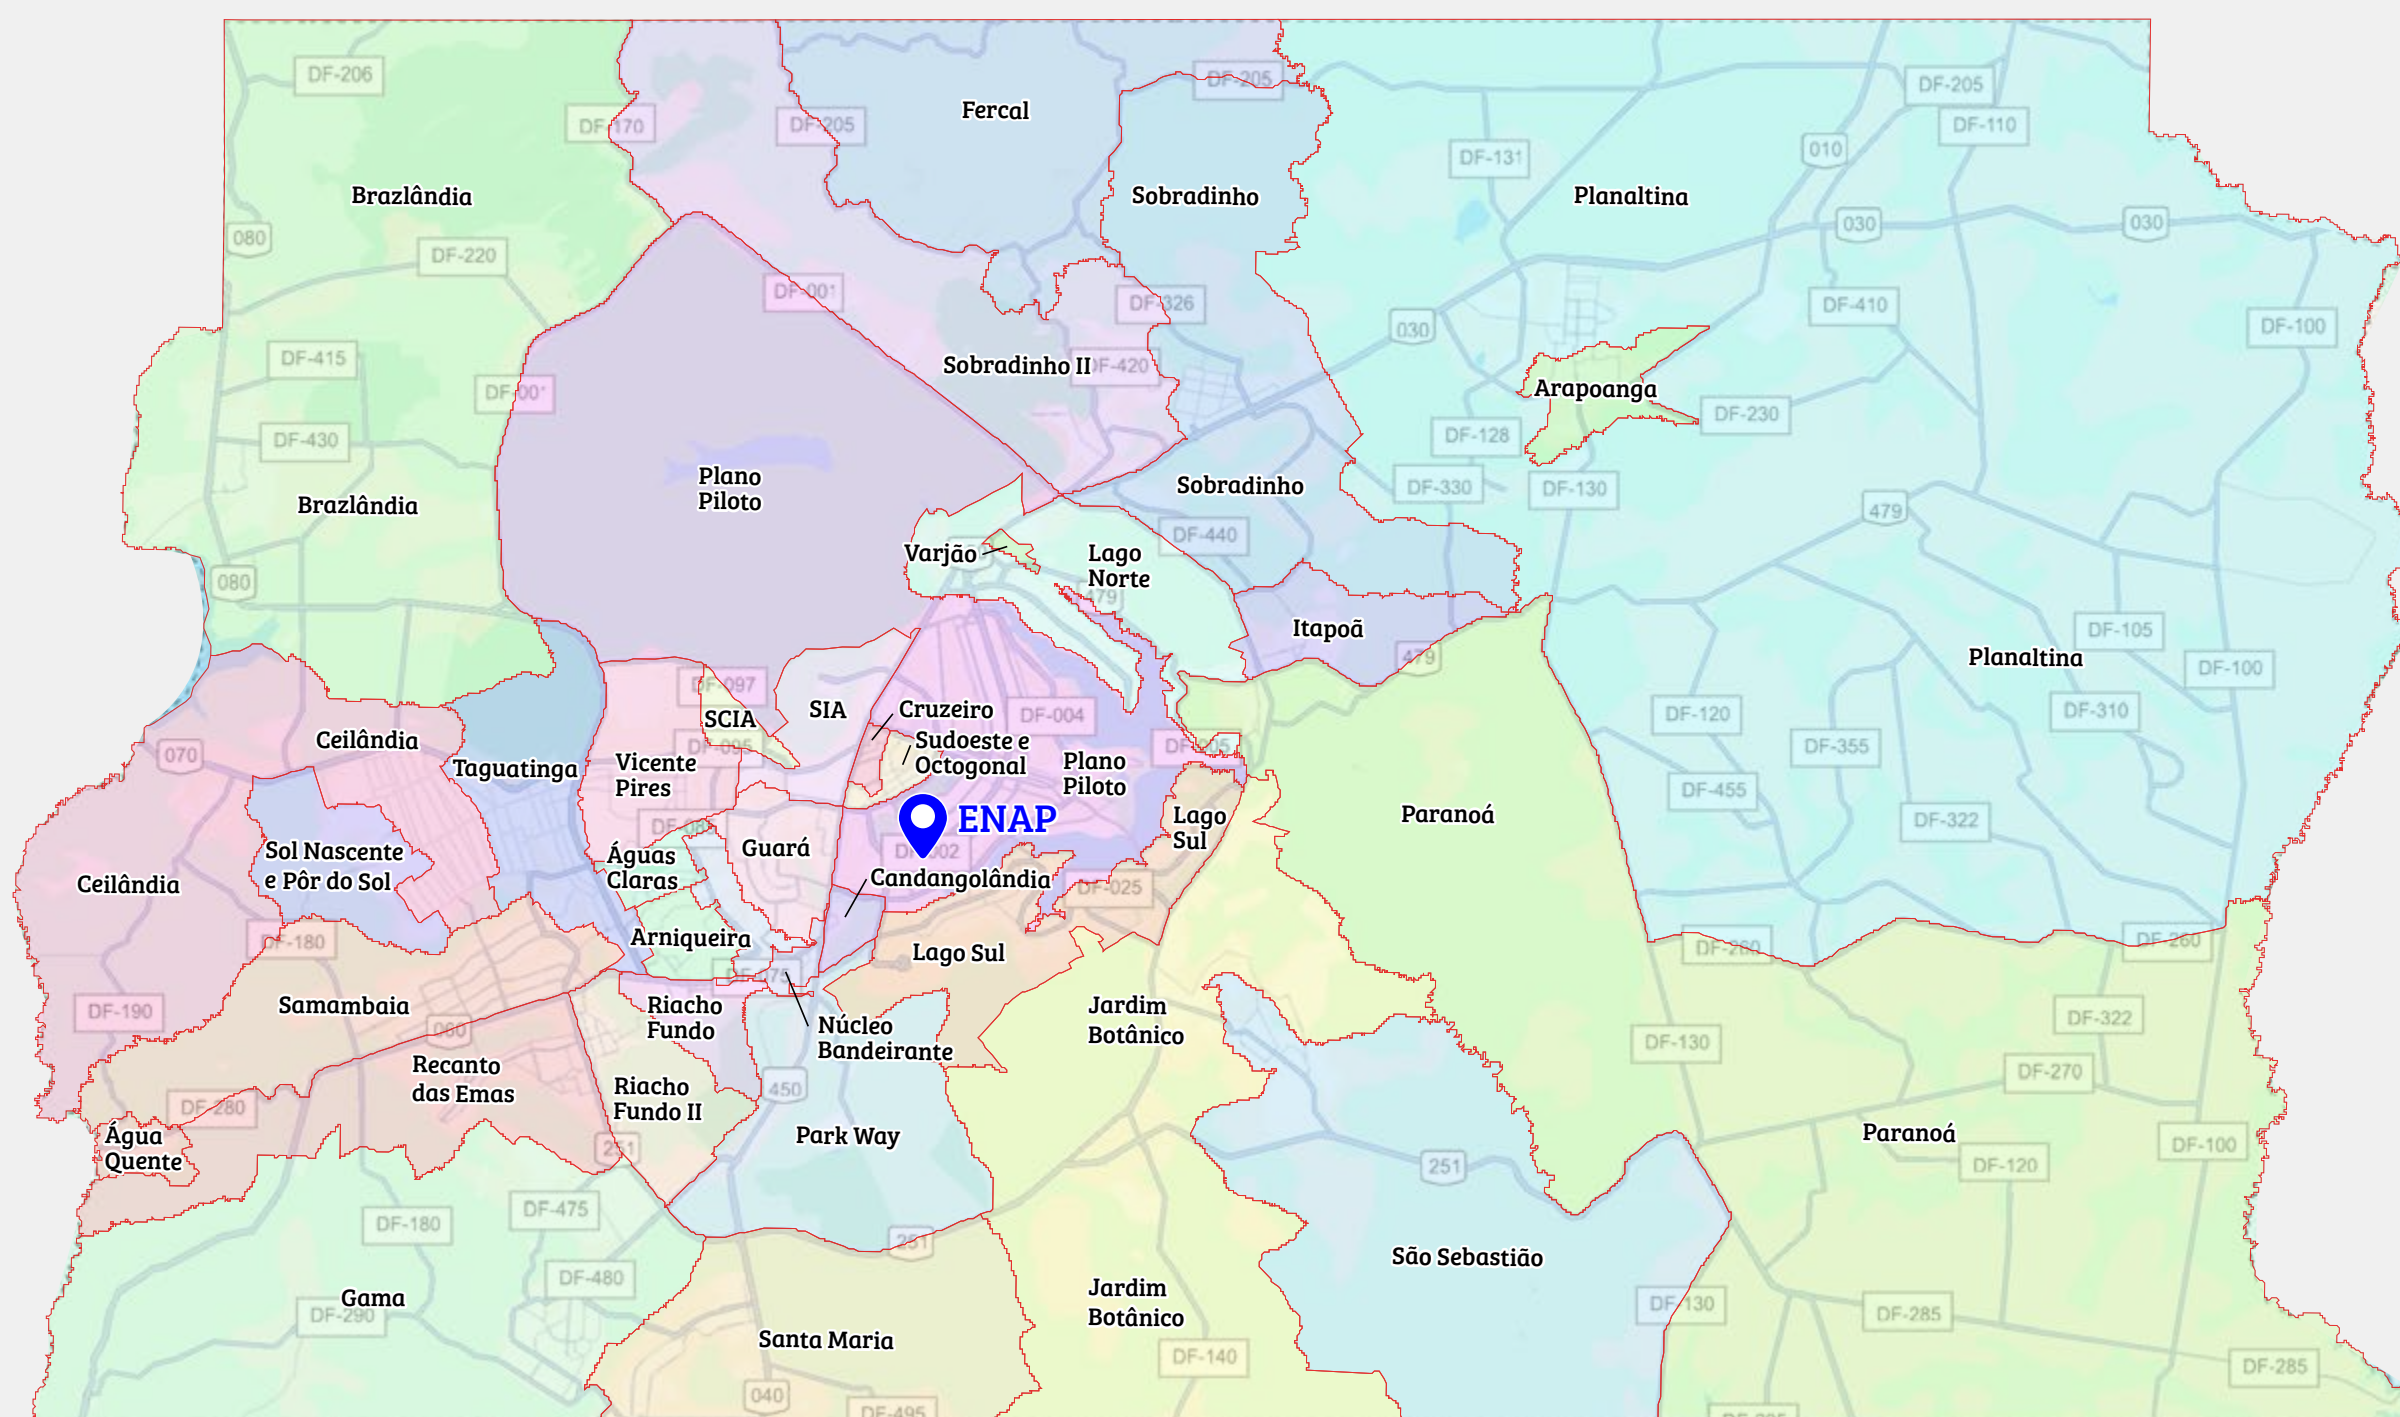

ENDEREÇOS

Asa Sul • CLS 412, BL A

Asa Norte • CLN 107, BL A

Sudoeste • CLSW 102, BL A

asa sul

asa norte

sudoeste

CONHECENDO BRASÍLIA

Regiões Administrativas do Distrito Federal

Brasília é composta por diversas Regiões Administrativas (RA's), cada uma com características próprias e distâncias variadas em relação ao Plano Piloto, que é o centro da cidade. Confira algumas informações importantes sobre as RA's mais próximas e acessíveis.

Mapa com as 35 Regiões Administrativas do Distrito Federal

1. Plano Piloto
2. Gama
3. Taguatinga
4. Brazlândia
5. Sobradinho
6. Planaltina
7. Paranoá
8. Núcleo Bandeirante
9. Ceilândia
10. Guará
11. Cruzeiro
12. Samambaia
13. Santa Maria
14. São Sebastião
15. Recanto das Emas
16. Lago Sul
17. Riacho Fundo
18. Lago Norte
19. Candangolândia
20. Águas Claras
21. Riacho Fundo II
22. Sudoeste e Octogonal
23. Varjão
24. Park Way
25. SCIA
26. Sobradinho II
27. Jardim Botânico
28. Itapoã
29. SIA
30. Vicente Pires
31. Fercal
32. Sol Nascente e Pôr do Sol
33. Arniqueira
34. Arapoanga
35. Água Quente