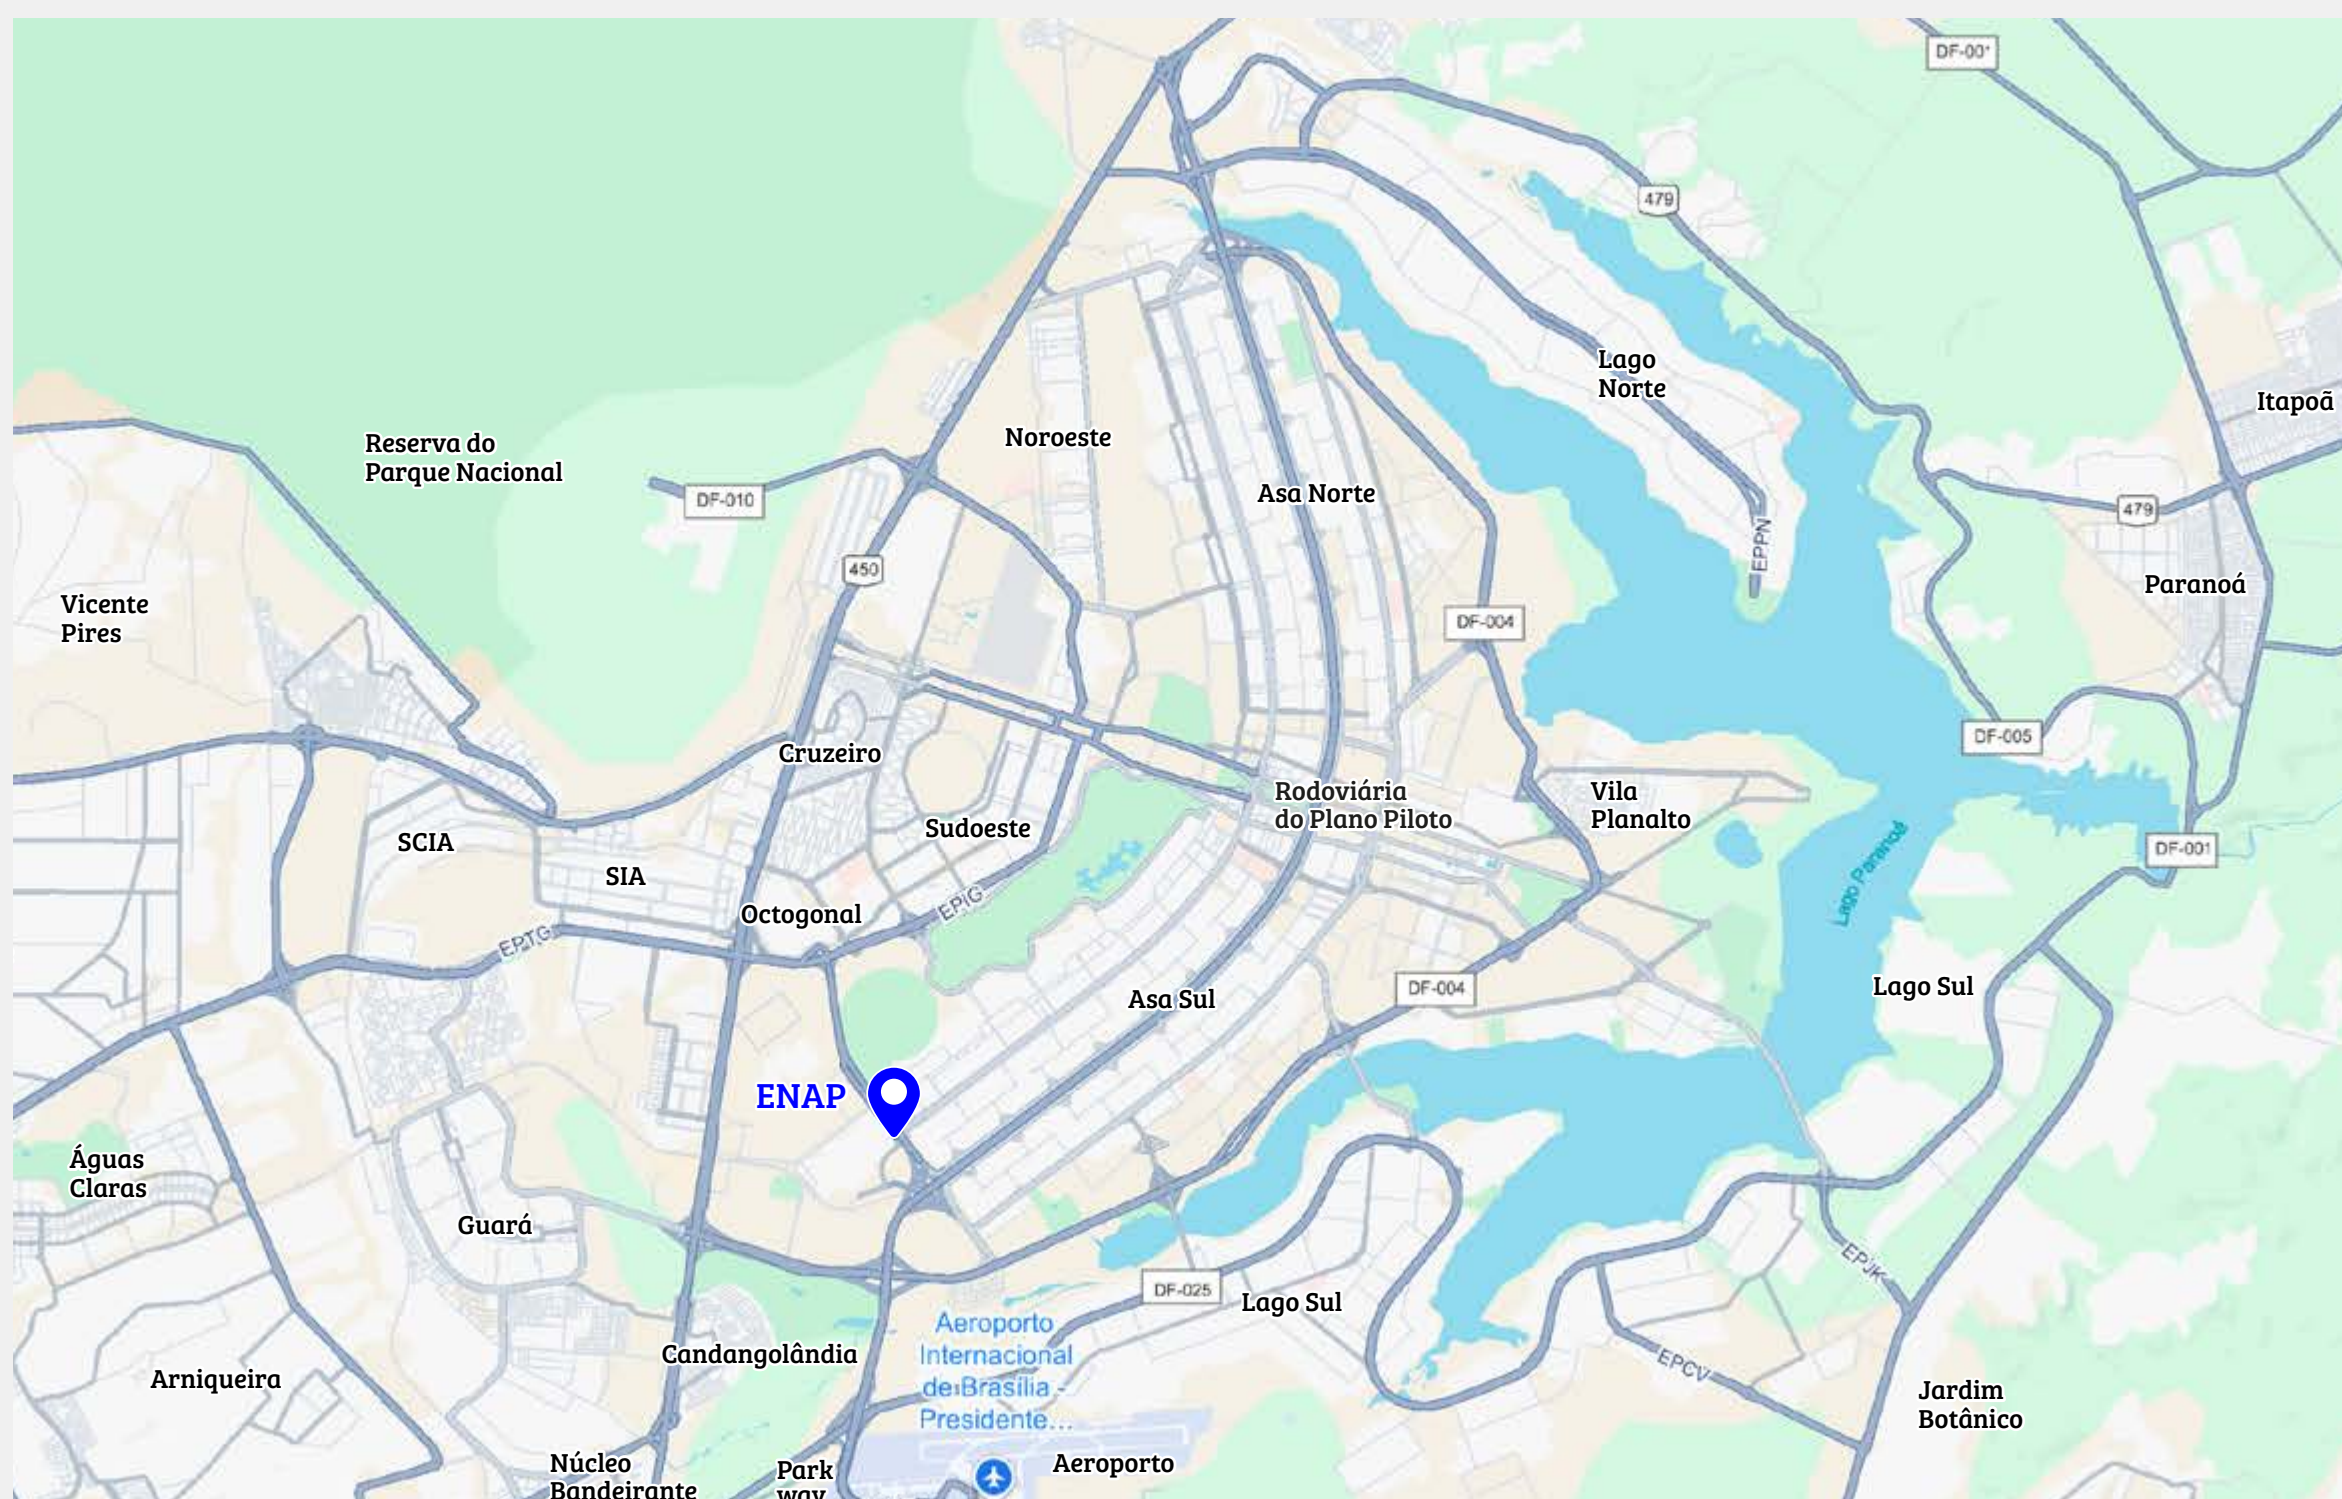

ENDEREÇOS

Asa Sul • CLS 412, BL A

Asa Norte • CLN 107, BL A

Sudoeste • CLSW 102, BL A

asa sul

asa norte

sudoeste

CONHECENDO BRASÍLIA

Regiões Administrativas do Distrito Federal

Brasília é composta por diversas Regiões Administrativas (RA's), cada uma com características próprias e distâncias variadas em relação ao Plano Piloto, que é o centro da cidade. Confira algumas informações importantes sobre as RA's mais próximas e acessíveis.

Mapa com as 35 Regiões Administrativas do Distrito Federal

1. Plano Piloto
2. Gama
3. Taguatinga
4. Brazlândia
5. Sobradinho
6. Planaltina
7. Paranoá
8. Núcleo Bandeirante
9. Ceilândia
10. Guará
11. Cruzeiro
12. Samambaia
13. Santa Maria
14. São Sebastião
15. Recanto das Emas
16. Lago Sul
17. Riacho Fundo
18. Lago Norte
19. Candangolândia
20. Águas Claras
21. Riacho Fundo II
22. Sudoeste e Octogonal
23. Varjão
24. Park Way
25. SCIA
26. Sobradinho II
27. Jardim Botânico
28. Itapoã
29. SIA
30. Vicente Pires
31. Fercal
32. Sol Nascente e Pôr do Sol
33. Arniqueira
34. Arapoanga
35. Água Quente